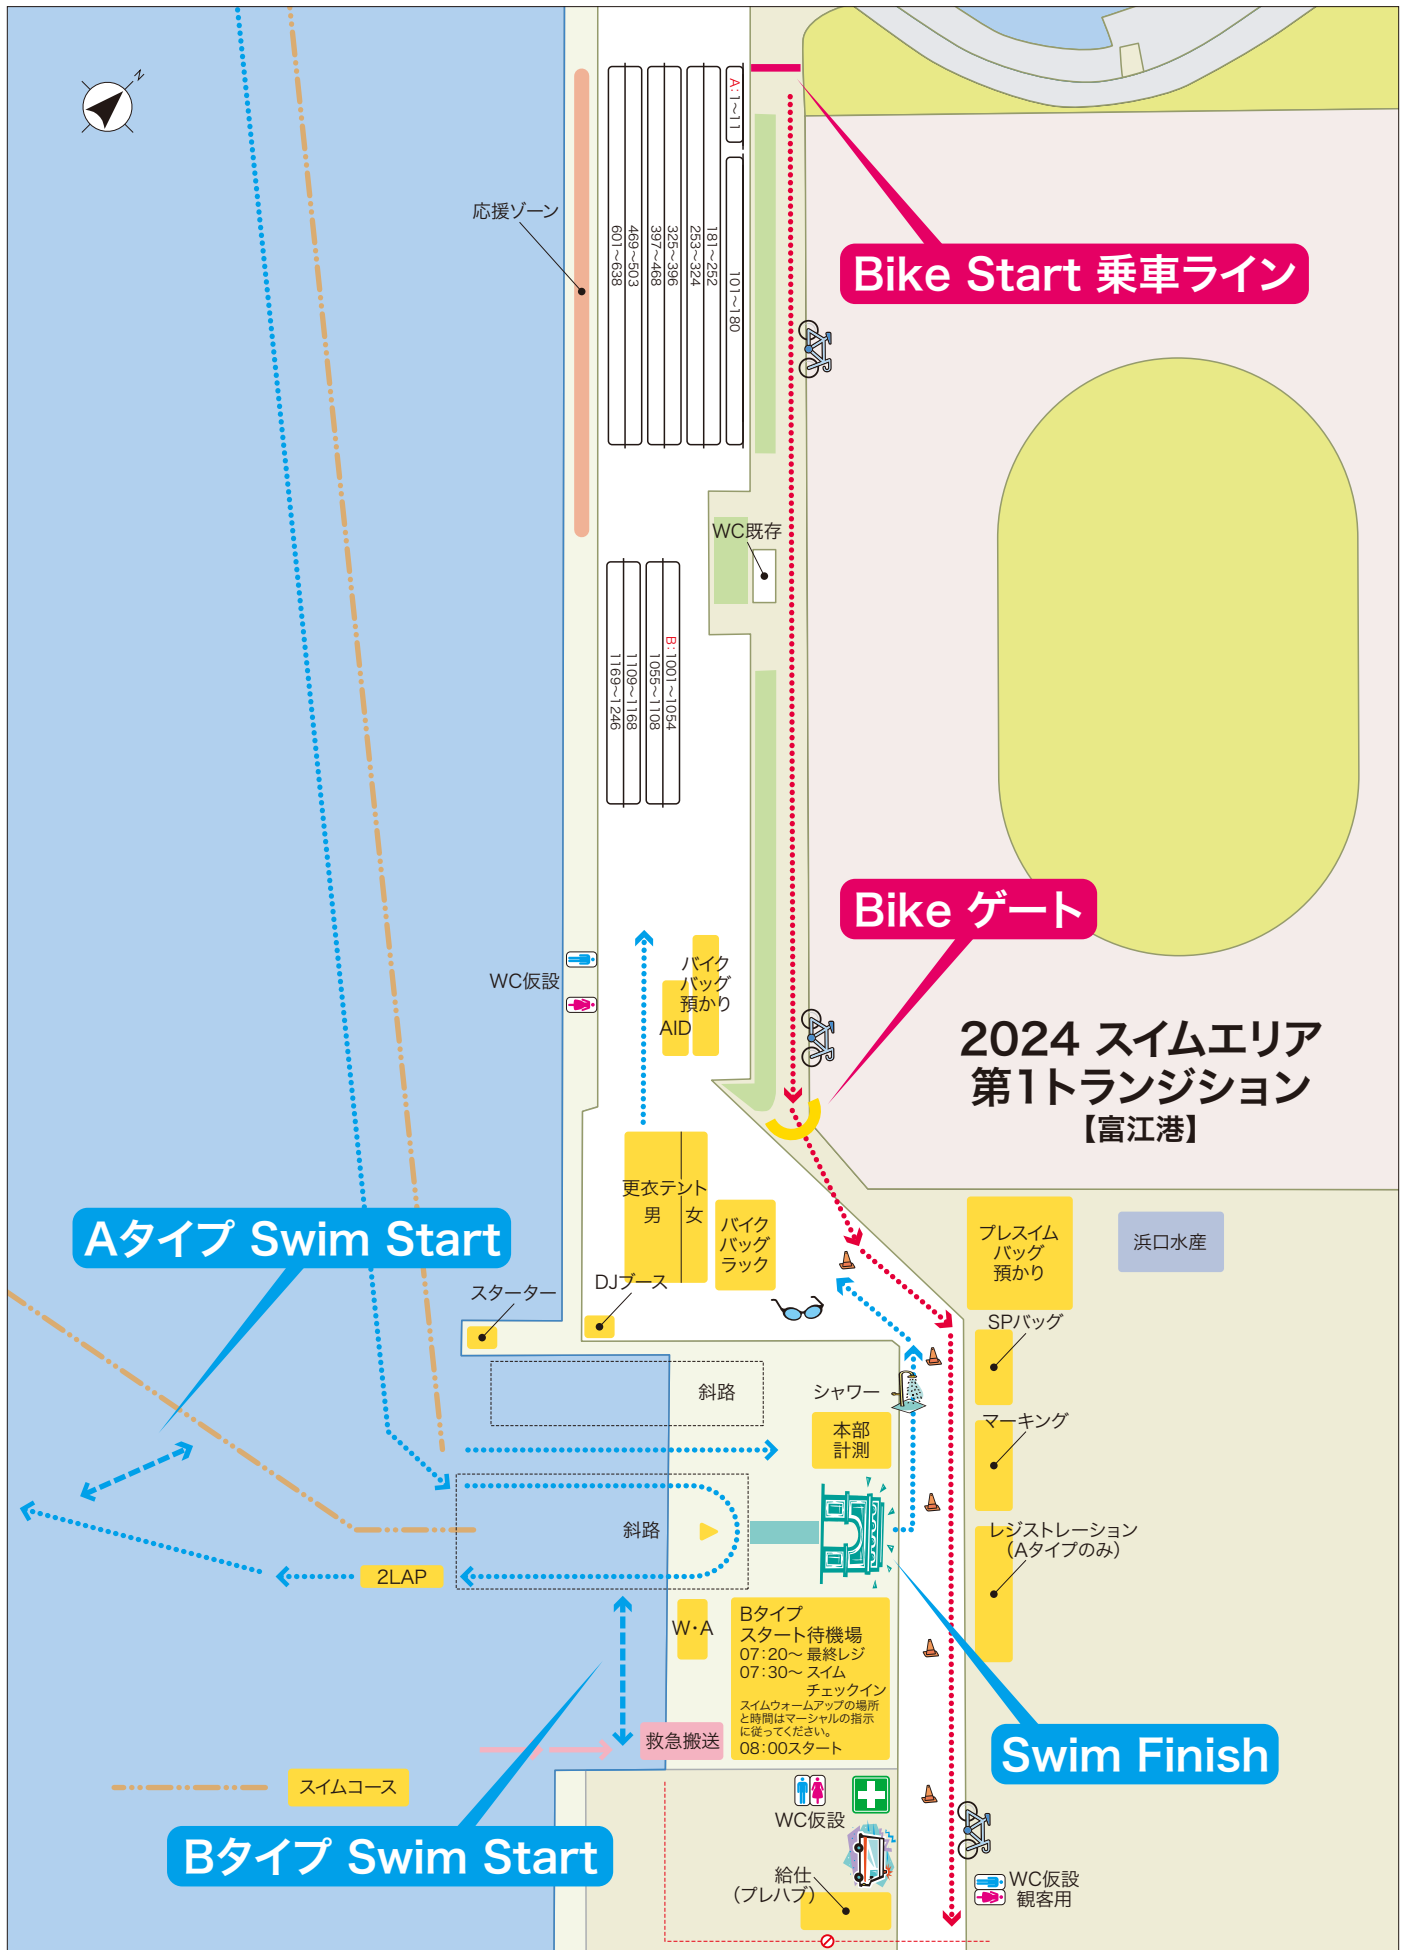

大会開催にあたりましては、数多くの企業・団体および住民の皆様にご支援・ご協力をいただいております。ありがとうございました。

保育園児・幼稚園児からの応援ボード

■コースマップ Course Map

燃やせ! バラモン魂!

夕陽を背に美しい福江島を走る大会! **参加者募集中**  
**五島列島夕やけマラソン**  
 [ハーフ・5キロ] 2024年8月24日(土)

五島の聖地を走る フルマラソン大会! **9月上旬より受付開始予定!!**  
**五島つばきマラソン**  
 [フル・ハーフ・リレー] 2025年3月2日(日)